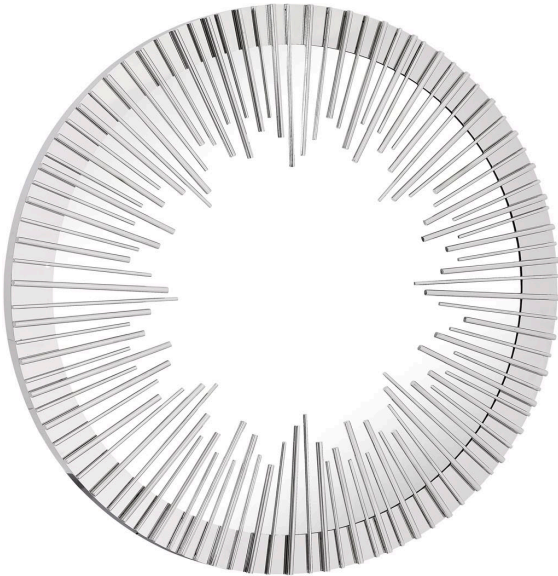

3348-P

Polished Stainless

SKU: 3348-P

Categories: [Contemporary](#)

Tags: [Decorative Framed Mirror](#)

ADDITIONAL INFORMATION

Size [36x36](#)

Color [Stainless](#)