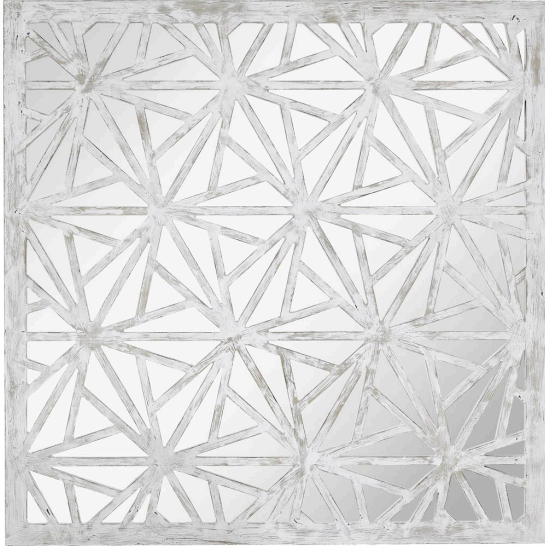

## 3359-P

White Wash

---

**SKU:** 3359-P

**Categories:** [Traditional](#), [Traditional/Transitional](#)

**Tags:** [Decorative Framed Mirror](#)

## ADDITIONAL INFORMATION

**Size** [40x40](#)

**Color** [White](#)