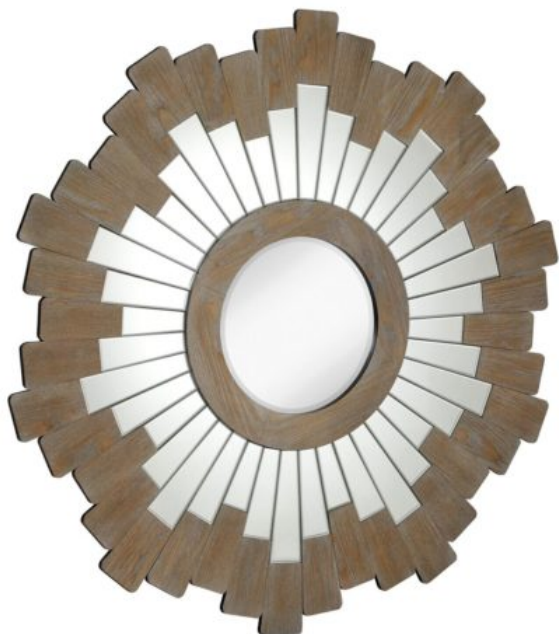

3385-B

Natural White Wash

SKU: 3385-B

Category: [Traditional](#)

Tag: [Decorative Framed Mirror](#)

ADDITIONAL INFORMATION

Size [43x43](#)

Color [White](#)