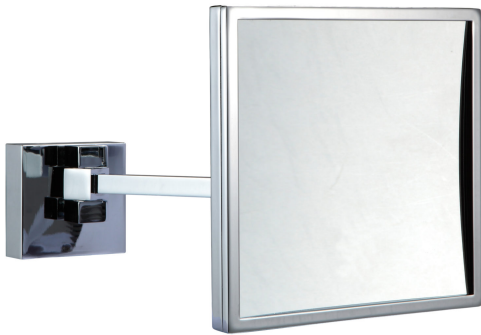

9013

Polished Chrome w/ 3X Mag. 8"W x 8"H x 16"L

SKU: 9013

Categories: [Makeup Mirrors](#)

PRODUCT DESCRIPTION

Polished Chrome w/ 3X Mag.

8"W x 8"H x 16"L

ADDITIONAL INFORMATION

Weight	5 lbs
Color	<u>Silver</u>
Magnification	<u>3X</u>
Shape	<u>Square</u>
Frame	<u>Metal</u>
Size	<u>8 X 8</u>