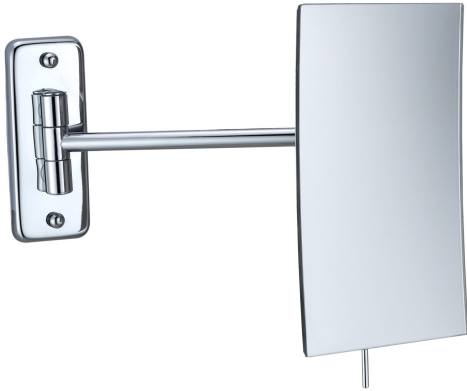

9014

Polished Chrome w/ 3X Mag. 5"W x 8"H x 9"L

SKU: 9014

Categories: [Makeup Mirrors](#)

PRODUCT DESCRIPTION

Polished Chrome w/ 3X Mag.

5"W x 8"H x 9"L

ADDITIONAL INFORMATION

Weight	5 lbs
Color	<u>Silver</u>
Magnification	<u>3X</u>
Shape	<u>Rectangle</u>
Frame	<u>Metal</u>
Size	<u>6 X 8</u>