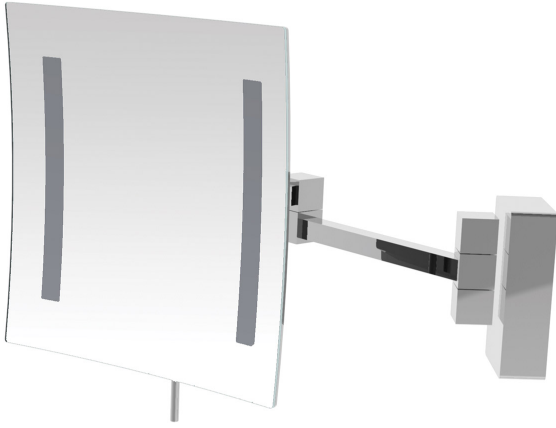

9021

SKU: 9021

Categories: [Makeup Mirrors](#)

ADDITIONAL INFORMATION

Size [9 X 9 X 17](#)

Color [Polished Chrome](#)