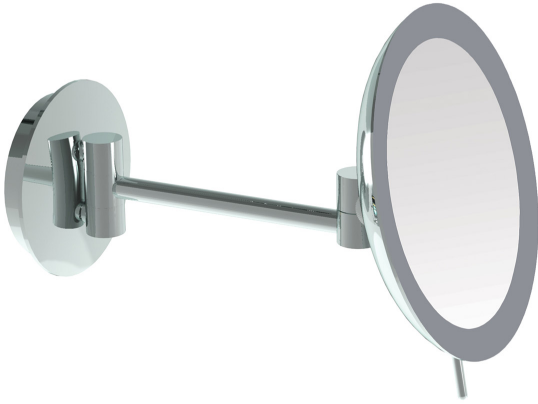

**9022**

---

**SKU:** 9022

**Categories:** [Makeup Mirrors](#)

## ADDITIONAL INFORMATION

**Size** [8" Dia. 11" Height](#)

**Color** [Polished Chrome](#)