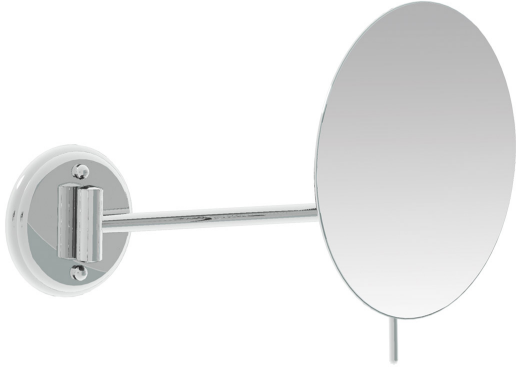

**9023**

---

**SKU:** 9023

**Categories:** [Makeup Mirrors](#)

## ADDITIONAL INFORMATION

**Size** [8" Dia. 15" Length](#)

**Color** [Polished Chrome](#)