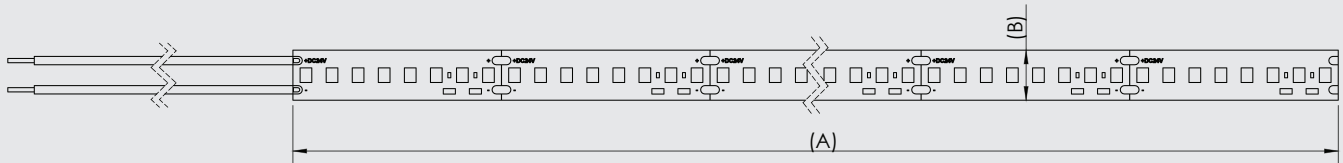

Project/Job	Notes
Date	
Comments	
Prepared by	

Light Strip Dimensions

21 Watts Per Meter Series Part Number	17.5 Watts Per Meter Series Part Number	(A) Length (m/in.)	(B) Width (mm/in.)
TC-TLS2428011	TC-TLS2428009	0.5/19.69	12/0.47
TC-TLS2428021	TC-TLS2428018	1.0/39.37	12/0.47
TC-TLS2428032	TC-TLS2428026	1.5/59.06	12/0.47
TC-TLS2428042	TC-TLS2428035	2.0/78.74	12/0.47
TC-TLS2428053	TC-TLS2428044	2.5/98.43	12/0.47
TC-TLS2428063	TC-TLS2428053	3.0/118.11	12/0.47
TC-TLS2428074	TC-TLS2428061	3.5/137.80	12/0.47
	TC-TLS2428070	4.0/157.48	12/0.47